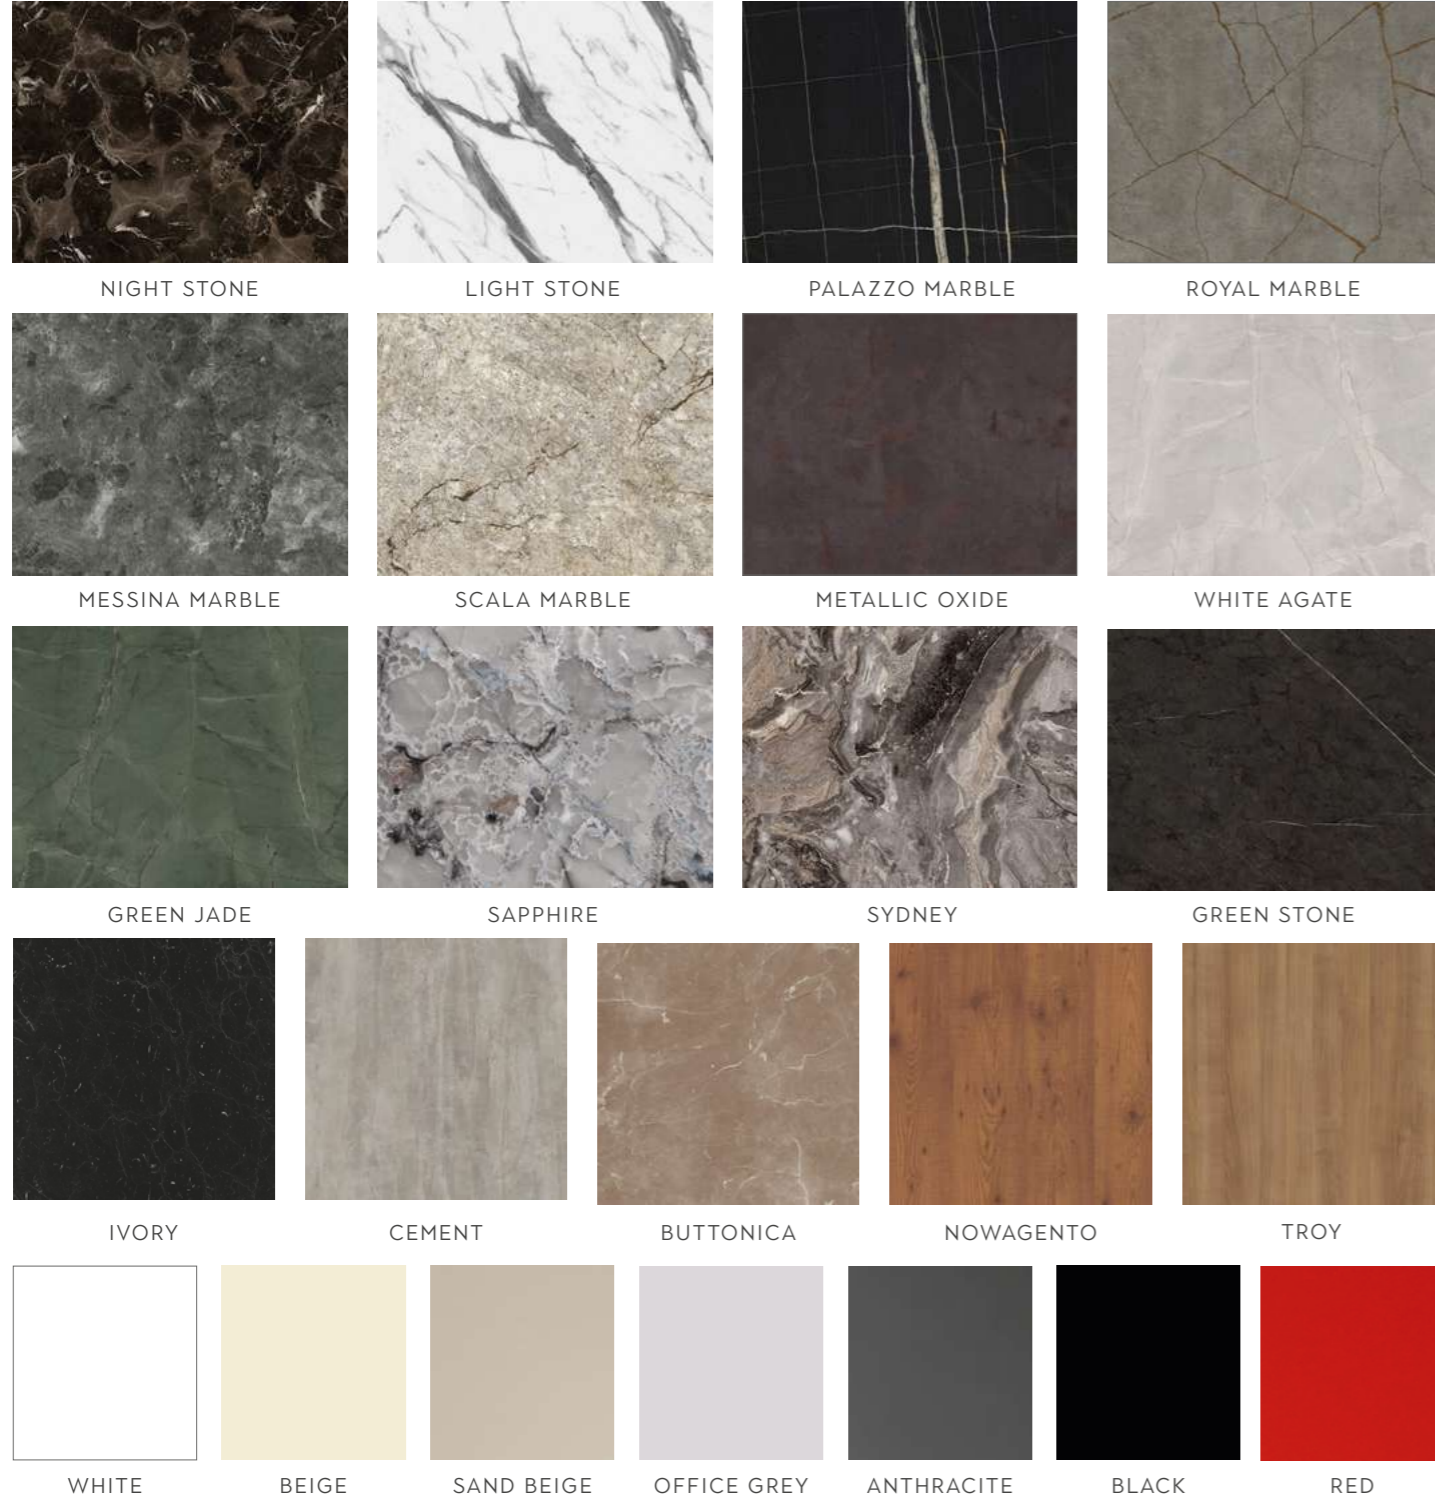

COMPACT TABLA SEÇENEKLERİ

HPL TABLETOPS OPTIONS