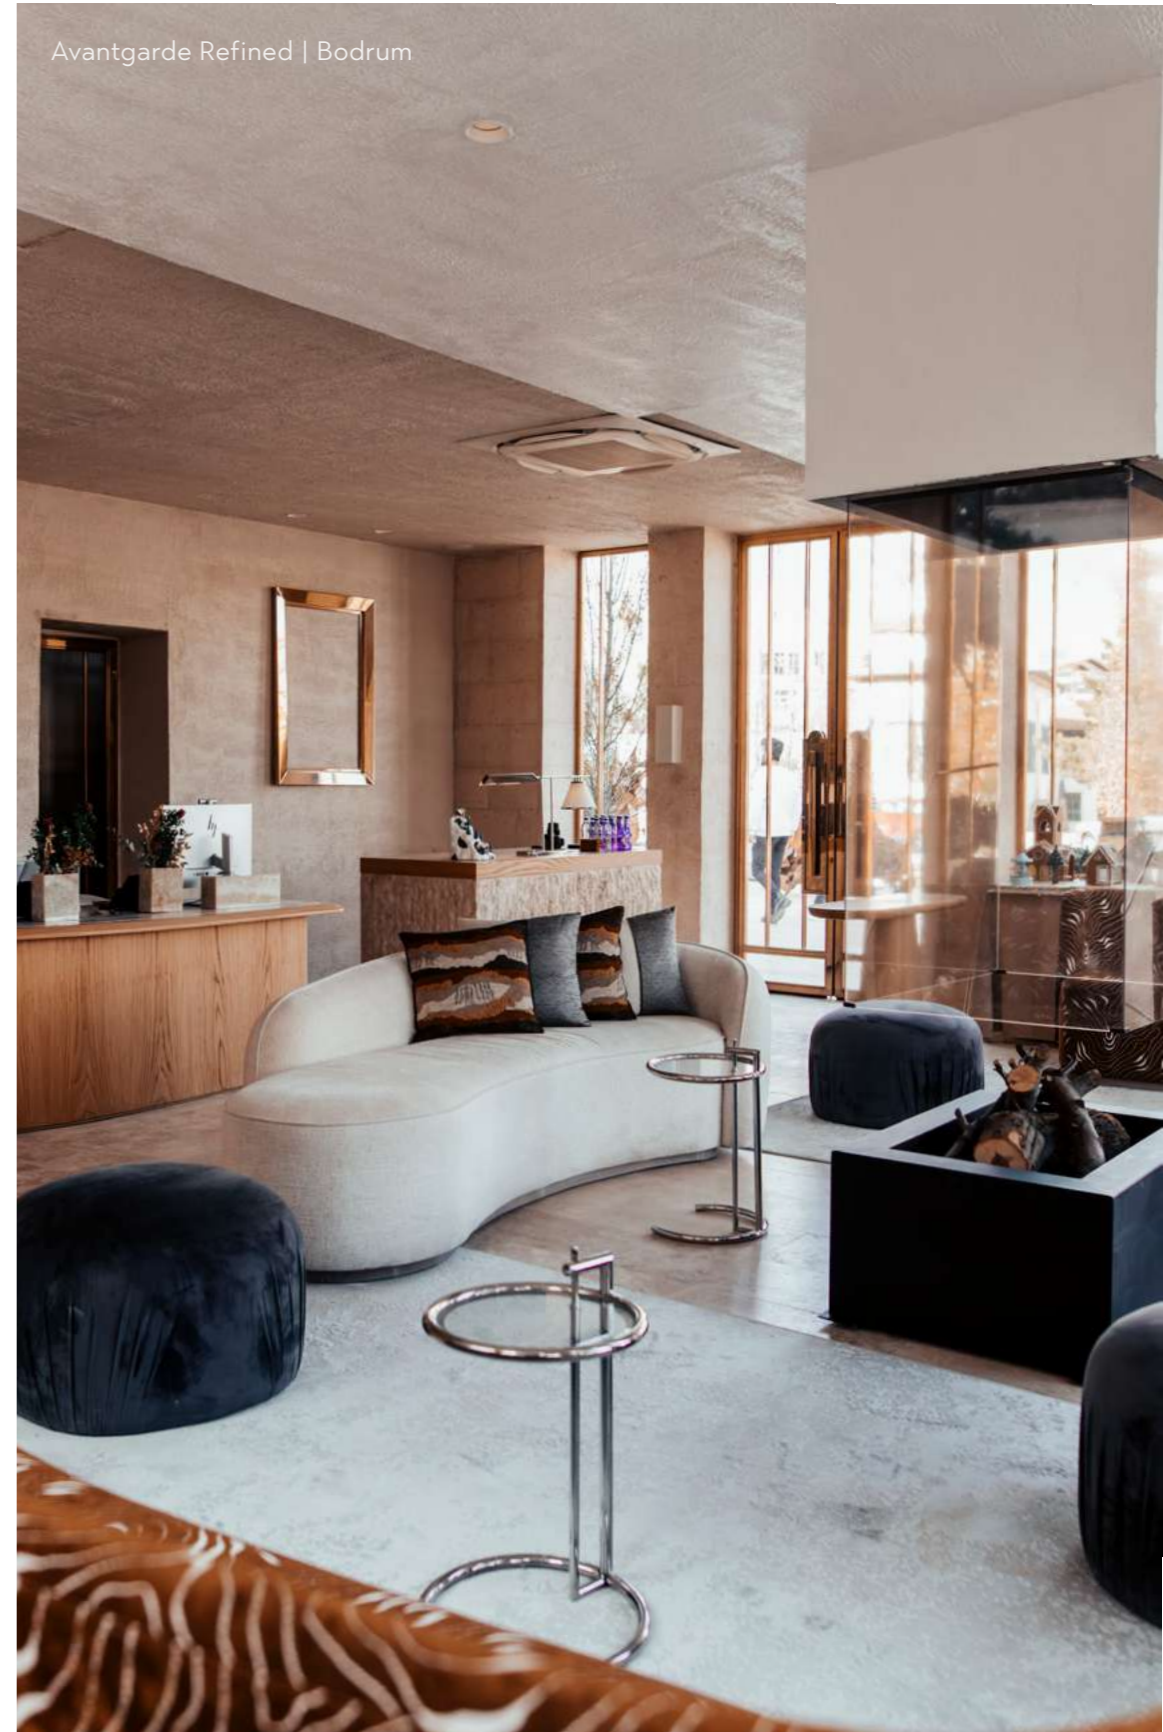

FLOW

MONTARA

RIGA